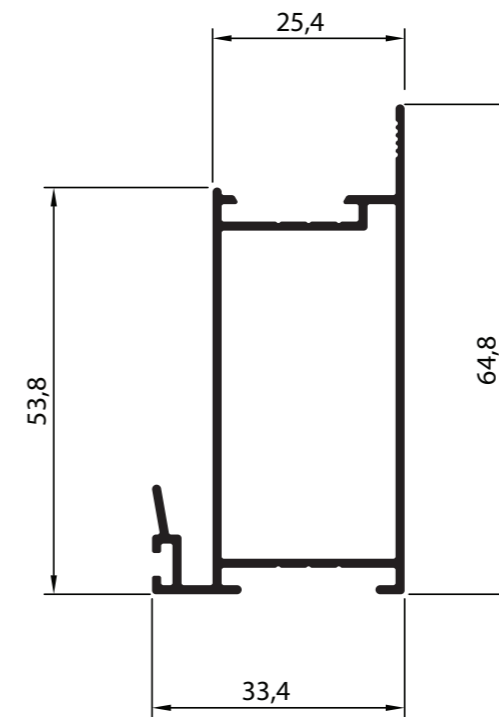

P-1274
 Perfil SU 086
 0,584 Kg/m
P-1315
 0,541 Kg/m

P-1275
 Perfil SU 102
 0,119 Kg/m

P-1276
 Perfil SU 103
 0,148 Kg/m

P-1277
 Perfil SU 111
 0,604 Kg/m
P-1316
 0,500 Kg/m

P-1278
Perfil SU 225
0,933 Kg/m

P-1279
Perfil SU 227
0,514 Kg/m

P-1280
Perfil SU 228
0,602 Kg/m

P-1281
Perfil SU 230
0,840 Kg/m

P-1282
Perfil SU 242
0,657 Kg/m

P-1283
Perfil SU 243
0,624 Kg/m

P-1285
Perfil SU 250
0,720 Kg/m

P-1284
Perfil SU 245
0,605 Kg/m

P-1286
Perfil SU 260
0,568 Kg/m

P-1287
Perfil SU 279
0,506 Kg/m

P-1288
Perfil SU 280
0,890 Kg/m

Pedido mínimo: 300 kg
Barras de 6 metros

P-1317
Perfil P140
0,369 Kg/m

P-1320
Perfil P147
0,252 Kg/m

P-1318
Perfil P318
0,456 Kg/m