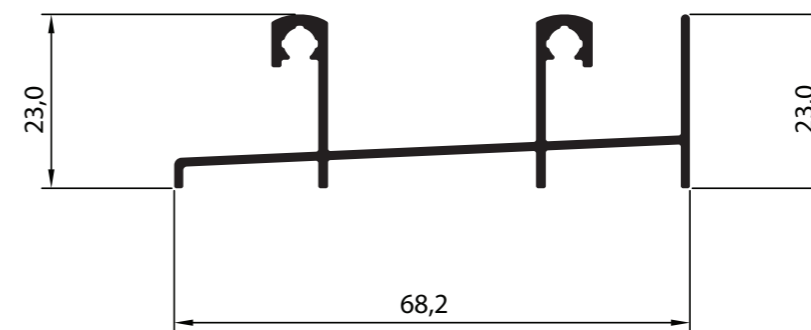

P-1279
Perfil SU 227
0,514 Kg/m

P-1280
Perfil SU 228
0,602 Kg/m

P-1281
Perfil SU 230
0,840 Kg/m

P-1282
Perfil SU 242
0,657 Kg/m

P-1283
Perfil SU 243
0,624 Kg/m

P-1285
Perfil SU 250
0,720 Kg/m

P-1284
Perfil SU 245
0,605 Kg/m

P-1286
Perfil SU 260
0,568 Kg/m

P-1287
Perfil SU 279
0,506 Kg/m

P-1288
Perfil SU 280
0,890 Kg/m

Pedido mínimo: 300 kg
Barras de 6 metros

P-1317
Perfil P140
0,369 Kg/m

P-1320
Perfil P147
0,252 Kg/m

P-1318
Perfil P318
0,456 Kg/m