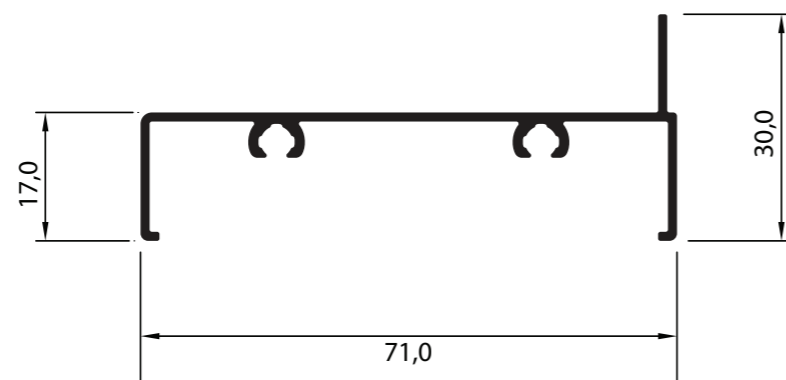

TEC-25

pag 20

Pedido mínimo: 300 kg
Barras de 6 metros

P-1249
 Perfil SU 001
 0,714 Kg/m
P-1305
 0,650 Kg/m

P-1303
 Perfil SU 002
 0,643 Kg/m
P-1306
 0,602 Kg/m

P-1250
 Perfil SU 003
 0,469 Kg/m
P-1307
 0,435 Kg/m

P-1303
 71,0
 PERFIL SU 002
 0,643KG/M

P-1251
 Perfil SU 004
 0,477 Kg/m

P-1252
 Perfil SU 005
 1,008 Kg/m

P-1253
 Perfil SU 006
 1,108 Kg/m

P-1254
 Perfil SU 007
 0,372 Kg/m
P-1308
 0,315 Kg/m

P-1255
Perfil SU 008
0,238 Kg/m