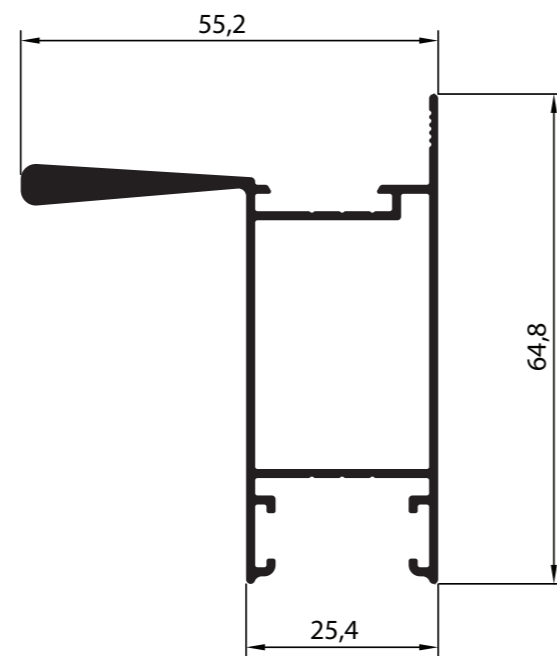

P-1279
Perfil SU 227
0,514 Kg/m

P-1280
Perfil SU 228
0,602 Kg/m

P-1281
Perfil SU 230
0,840 Kg/m

P-1282
Perfil SU 242
0,657 Kg/m

P-1283
Perfil SU 243
0,624 Kg/m

P-1285
Perfil SU 250
0,720 Kg/m

P-1284
Perfil SU 245
0,605 Kg/m

P-1286
Perfil SU 260
0,568 Kg/m

P-1287
Perfil SU 279
0,506 Kg/m

P-1288
Perfil SU 280
0,890 Kg/m

Pedido mínimo: 300 kg
Barras de 6 metros

P-1317
Perfil P140
0,369 Kg/m

P-1320
Perfil P147
0,252 Kg/m

P-1318
Perfil P318
0,456 Kg/m