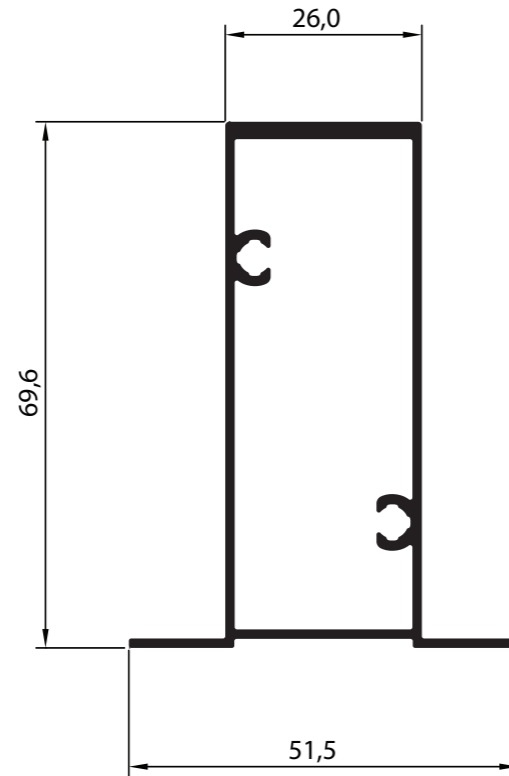

TEC-25

pag 20

Pedido mínimo: 300 kg
Barras de 6 metros

P-1249
 Perfil SU 001
 0,714 Kg/m
P-1305
 0,650 Kg/m

P-1303
 Perfil SU 002
 0,643 Kg/m
P-1306
 0,602 Kg/m

P-1250
 Perfil SU 003
 0,469 Kg/m
P-1307
 0,435 Kg/m

P-1303
 71,0
 PERFIL SU 002
 0,643KG/M

P-1251
 Perfil SU 004
 0,477 Kg/m

P-1252
 Perfil SU 005
 1,008 Kg/m

P-1253
 Perfil SU 006
 1,108 Kg/m

P-1254
 Perfil SU 007
 0,372 Kg/m
P-1308
 0,315 Kg/m

P-1255
Perfil SU 008
0,238 Kg/m

P-1256
Perfil SU 009
0,878 Kg/m

P-1257
Perfil SU 010
1,008 Kg/m

P-1258
Perfil SU 011
0,946 Kg/m

P-1259
Perfil SU 012
0,547 Kg/m

P-1260
Perfil SU 023
0,808 Kg/m

P-1261
Perfil SU 039
0,516 Kg/m
P-1309
0,459 Kg/m