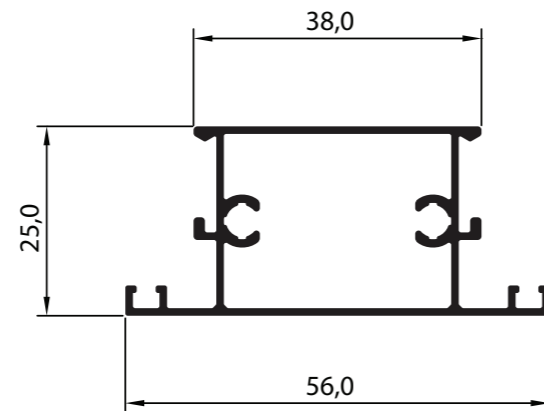

P-1286
Perfil SU 260
0,568 Kg/m

P-1287
Perfil SU 279
0,506 Kg/m

P-1288
Perfil SU 280
0,890 Kg/m

Pedido mínimo: 300 kg
Barras de 6 metros

P-1317
Perfil P140
0,369 Kg/m

P-1320
Perfil P147
0,252 Kg/m

P-1318
Perfil P318
0,456 Kg/m

P-1321
Perfil Y126
0,284 Kg/m

P-1319
Perfil P414
0,485 Kg/m

P-1322
Perfil P412
0,387 Kg/m

P-1323
Perfil L715
0,197 Kg/m

P-1326
Perfil U522
0,107 Kg/m

P-1324
Perfil P319
0,540 Kg/m

P-1327
Perfil PVZ024
0,243 Kg/m