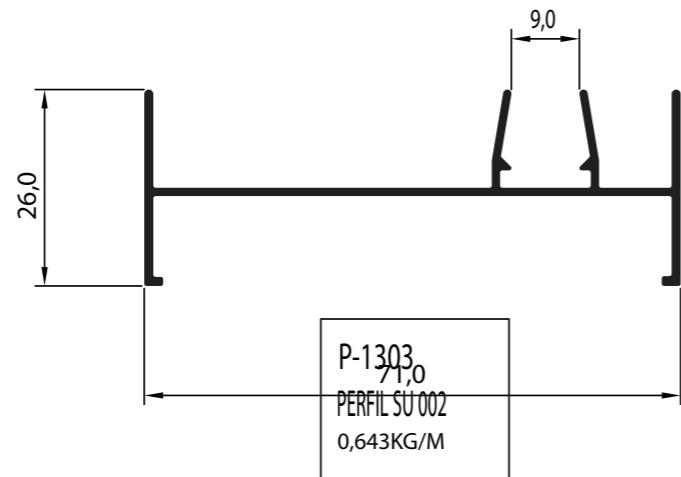

TEC-25

pag 20

Pedido mínimo: 300 kg
Barras de 6 metros

P-1249
 Perfil SU 001
 0,714 Kg/m
P-1305
 0,650 Kg/m

P-1303
 Perfil SU 002
 0,643 Kg/m
P-1306
 0,602 Kg/m

P-1250
 Perfil SU 003
 0,469 Kg/m
P-1307
 0,435 Kg/m

P-1303
 71,0
 PERFIL SU 002
 0,643KG/M

P-1251
 Perfil SU 004
 0,477 Kg/m

P-1252
 Perfil SU 005
 1,008 Kg/m

P-1253
 Perfil SU 006
 1,108 Kg/m

P-1254
 Perfil SU 007
 0,372 Kg/m
P-1308
 0,315 Kg/m

P-1255
Perfil SU 008
0,238 Kg/m