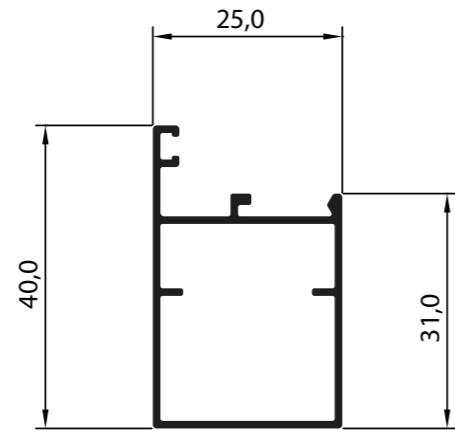

P-1286
Perfil SU 260
0,568 Kg/m

P-1287
Perfil SU 279
0,506 Kg/m

P-1288
Perfil SU 280
0,890 Kg/m

Pedido mínimo: 300 kg
Barras de 6 metros

P-1317
Perfil P140
0,369 Kg/m

P-1320
Perfil P147
0,252 Kg/m

P-1318
Perfil P318
0,456 Kg/m