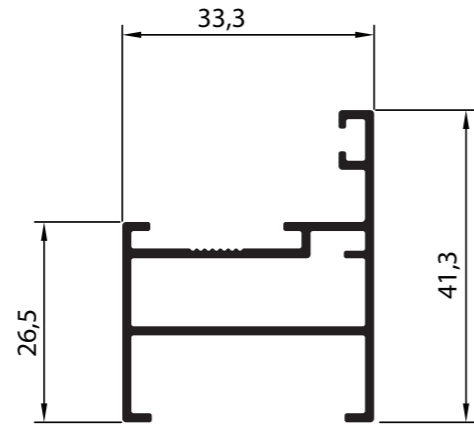

P-1279
Perfil SU 227
0,514 Kg/m

P-1280
Perfil SU 228
0,602 Kg/m

P-1281
Perfil SU 230
0,840 Kg/m

P-1282
Perfil SU 242
0,657 Kg/m

P-1283
Perfil SU 243
0,624 Kg/m

P-1285
Perfil SU 250
0,720 Kg/m

P-1284
Perfil SU 245
0,605 Kg/m

P-1286
Perfil SU 260
0,568 Kg/m

P-1287
Perfil SU 279
0,506 Kg/m

P-1288
Perfil SU 280
0,890 Kg/m

Pedido mínimo: 300 kg
Barras de 6 metros

P-1317
Perfil P140
0,369 Kg/m

P-1320
Perfil P147
0,252 Kg/m

P-1318
Perfil P318
0,456 Kg/m