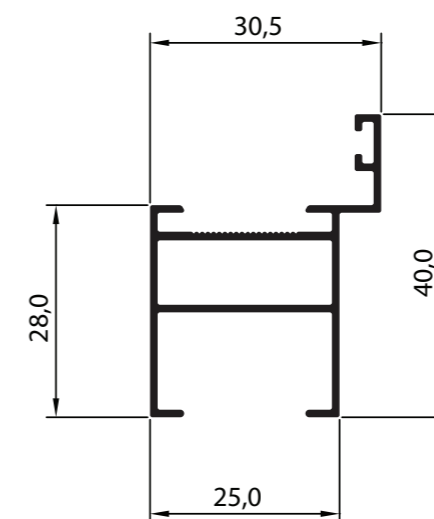

P-1322
Perfil P412
0,387 Kg/m