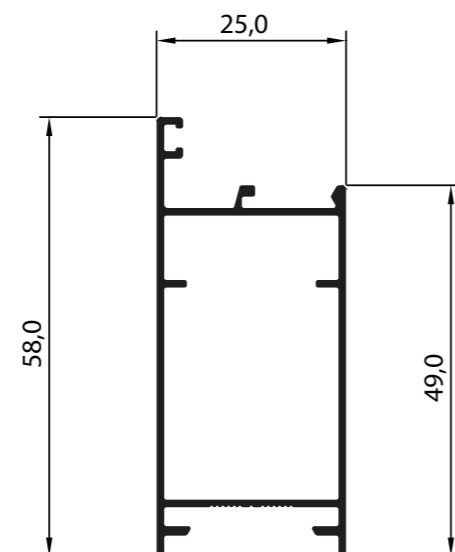

P-1319
Perfil P414
0,485 Kg/m