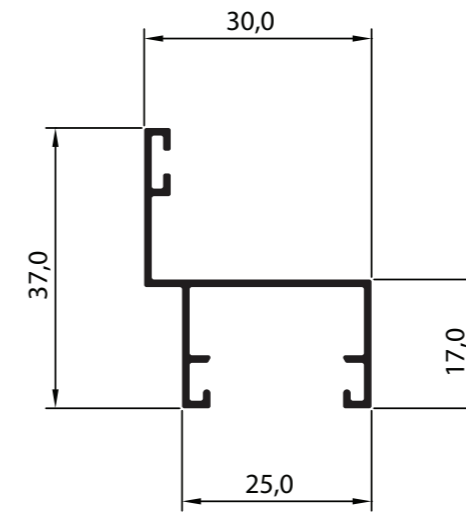

P-1321
Perfil Y126
0,284 Kg/m