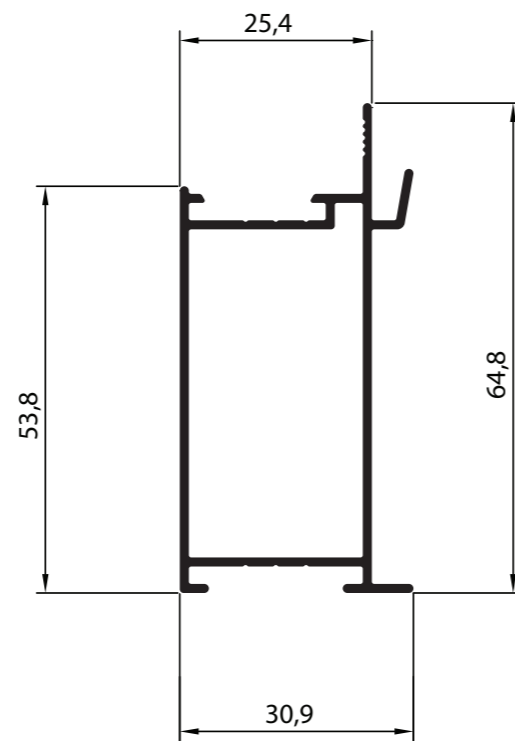

P-1279
Perfil SU 227
0,514 Kg/m

P-1280
Perfil SU 228
0,602 Kg/m

P-1281
Perfil SU 230
0,840 Kg/m

P-1282
Perfil SU 242
0,657 Kg/m

P-1283
Perfil SU 243
0,624 Kg/m

P-1285
Perfil SU 250
0,720 Kg/m

P-1284
Perfil SU 245
0,605 Kg/m

P-1286
Perfil SU 260
0,568 Kg/m

P-1287
Perfil SU 279
0,506 Kg/m

P-1288
Perfil SU 280
0,890 Kg/m

Pedido mínimo: 300 kg
Barras de 6 metros

P-1317
Perfil P140
0,369 Kg/m

P-1320
Perfil P147
0,252 Kg/m

P-1318
Perfil P318
0,456 Kg/m