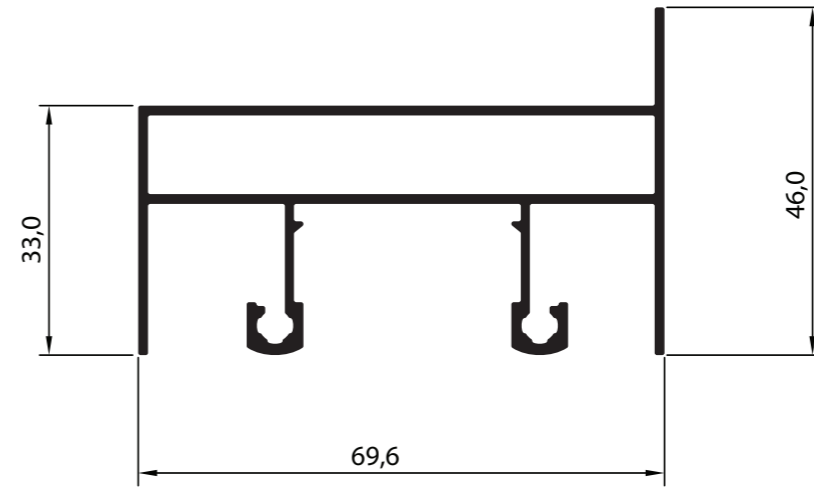

TEC-25

pag 20

Pedido mínimo: 300 kg
Barras de 6 metros

P-1249
 Perfil SU 001
 0,714 Kg/m
P-1305
 0,650 Kg/m

P-1303
 Perfil SU 002
 0,643 Kg/m
P-1306
 0,602 Kg/m

P-1250
 Perfil SU 003
 0,469 Kg/m
P-1307
 0,435 Kg/m

P-1303
 71,0
 PERFIL SU 002
 0,643KG/M

P-1251
 Perfil SU 004
 0,477 Kg/m

P-1252
 Perfil SU 005
 1,008 Kg/m

P-1253
 Perfil SU 006
 1,108 Kg/m

P-1254
 Perfil SU 007
 0,372 Kg/m
P-1308
 0,315 Kg/m

P-1255
Perfil SU 008
0,238 Kg/m