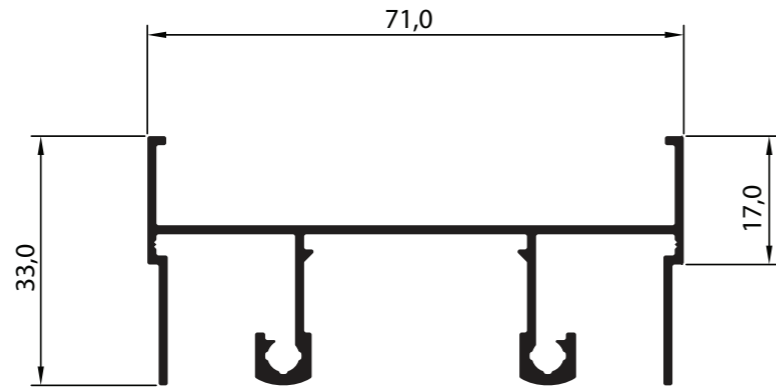

TEC-25

pag 20

Pedido mínimo: 300 kg
Barras de 6 metros

P-1249
 Perfil SU 001
 0,714 Kg/m
P-1305
 0,650 Kg/m

P-1303
 Perfil SU 002
 0,643 Kg/m
P-1306
 0,602 Kg/m

P-1250
 Perfil SU 003
 0,469 Kg/m
P-1307
 0,435 Kg/m