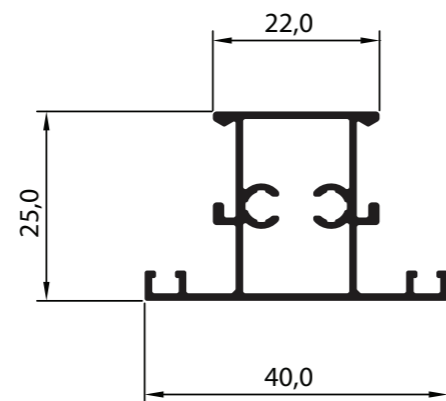

P-1326
Perfil U522
0,107 Kg/m

P-1327
Perfil PVZ024
0,243 Kg/m