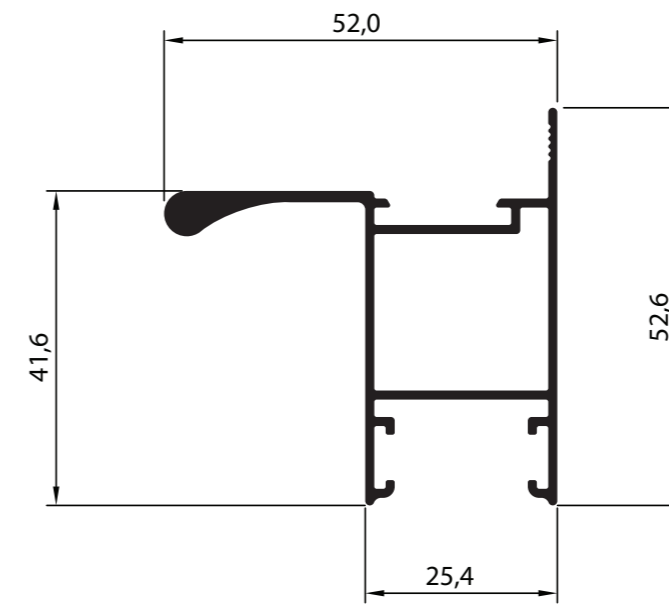

P-1279
Perfil SU 227
0,514 Kg/m

P-1280
Perfil SU 228
0,602 Kg/m

P-1281
Perfil SU 230
0,840 Kg/m

P-1282
Perfil SU 242
0,657 Kg/m

P-1283
Perfil SU 243
0,624 Kg/m

P-1285
Perfil SU 250
0,720 Kg/m

P-1284
Perfil SU 245
0,605 Kg/m

P-1286
Perfil SU 260
0,568 Kg/m

P-1287
Perfil SU 279
0,506 Kg/m

P-1288
Perfil SU 280
0,890 Kg/m

Pedido mínimo: 300 kg
Barras de 6 metros

P-1317
Perfil P140
0,369 Kg/m

P-1320
Perfil P147
0,252 Kg/m

P-1318
Perfil P318
0,456 Kg/m