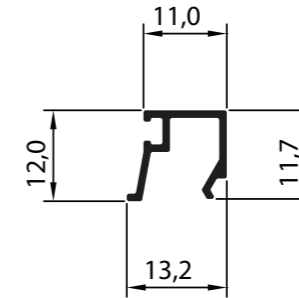

P-1286
Perfil SU 260
0,568 Kg/m

P-1287
Perfil SU 279
0,506 Kg/m

P-1288
Perfil SU 280
0,890 Kg/m

Pedido mínimo: 300 kg
Barras de 6 metros

P-1317
Perfil P140
0,369 Kg/m

P-1320
Perfil P147
0,252 Kg/m

P-1318
Perfil P318
0,456 Kg/m

P-1321
Perfil Y126
0,284 Kg/m

P-1319
Perfil P414
0,485 Kg/m

P-1322
Perfil P412
0,387 Kg/m

P-1323
Perfil L715
0,197 Kg/m

P-1326
Perfil U522
0,107 Kg/m

P-1324
Perfil P319
0,540 Kg/m

P-1327
Perfil PVZ024
0,243 Kg/m