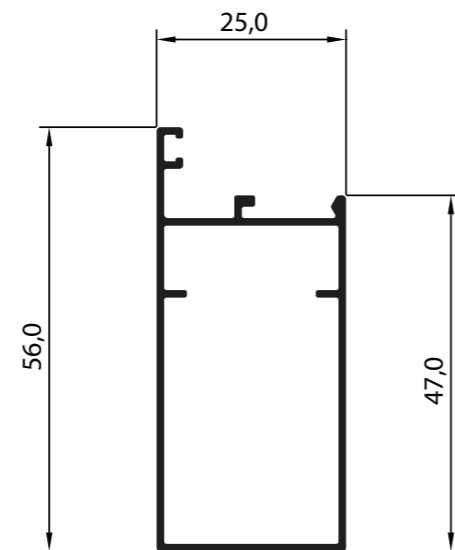

P-1286
Perfil SU 260
0,568 Kg/m

P-1287
Perfil SU 279
0,506 Kg/m

P-1288
Perfil SU 280
0,890 Kg/m

Pedido mínimo: 300 kg
Barras de 6 metros

P-1317
Perfil P140
0,369 Kg/m

P-1320
Perfil P147
0,252 Kg/m

P-1318
Perfil P318
0,456 Kg/m