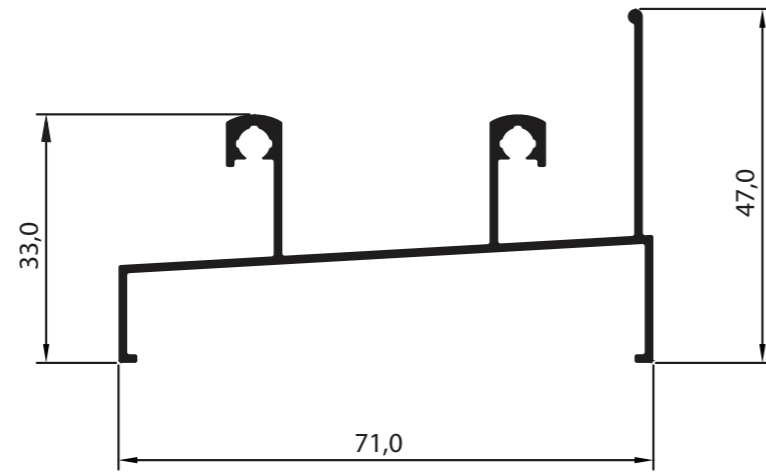

TEC-25

pag 20

Pedido mínimo: 300 kg
Barras de 6 metros

P-1249
 Perfil SU 001
 0,714 Kg/m
P-1305
 0,650 Kg/m

P-1303
 Perfil SU 002
 0,643 Kg/m
P-1306
 0,602 Kg/m

P-1250
 Perfil SU 003
 0,469 Kg/m
P-1307
 0,435 Kg/m

P-1303
 71,0
 PERFIL SU 002
 0,643KG/M

P-1251
 Perfil SU 004
 0,477 Kg/m

P-1252
 Perfil SU 005
 1,008 Kg/m

P-1253
 Perfil SU 006
 1,108 Kg/m

P-1254
 Perfil SU 007
 0,372 Kg/m
P-1308
 0,315 Kg/m

P-1255
Perfil SU 008
0,238 Kg/m