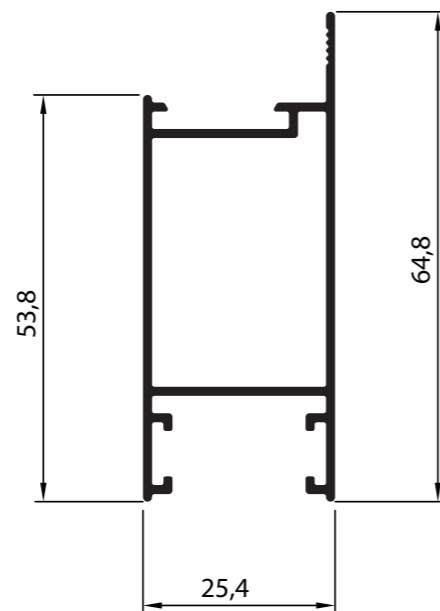

P-1279
Perfil SU 227
0,514 Kg/m

P-1280
Perfil SU 228
0,602 Kg/m

P-1281
Perfil SU 230
0,840 Kg/m

P-1282
Perfil SU 242
0,657 Kg/m

P-1283
Perfil SU 243
0,624 Kg/m

P-1285
Perfil SU 250
0,720 Kg/m

P-1284
Perfil SU 245
0,605 Kg/m

P-1286
Perfil SU 260
0,568 Kg/m

P-1287
Perfil SU 279
0,506 Kg/m

P-1288
Perfil SU 280
0,890 Kg/m

Pedido mínimo: 300 kg
Barras de 6 metros

P-1317
Perfil P140
0,369 Kg/m

P-1320
Perfil P147
0,252 Kg/m

P-1318
Perfil P318
0,456 Kg/m